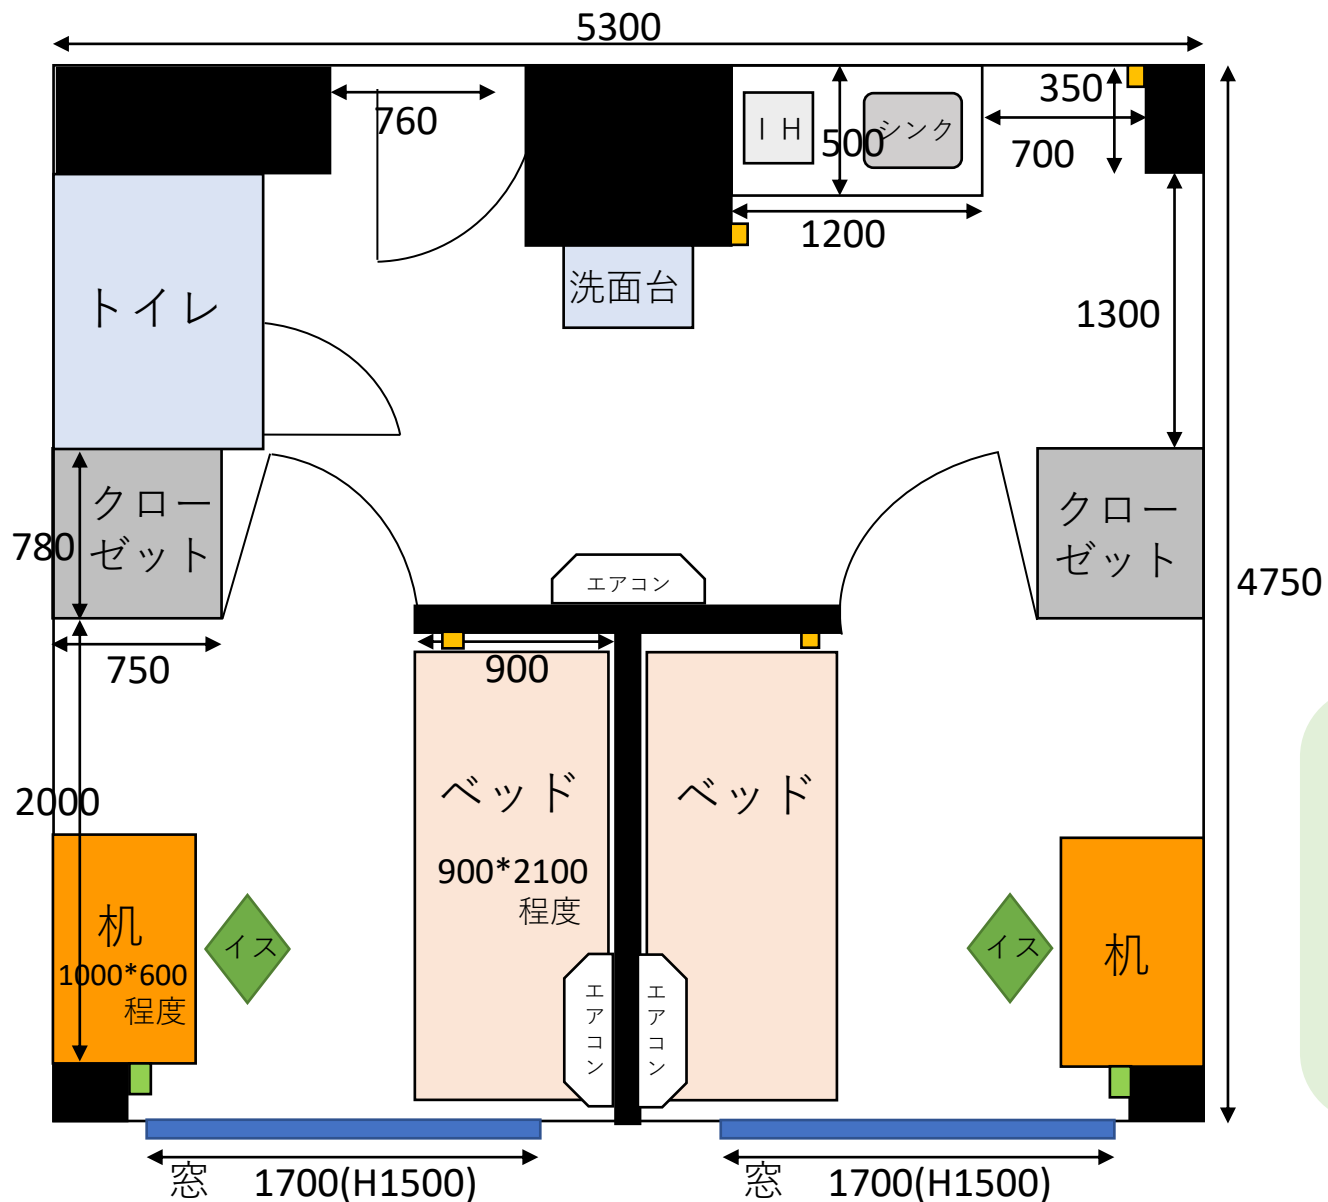

## ■ 居室（1人部屋・南側）

# みずき寮個室寸法

コンセント (2口)  
 テレビアンテナ、LAN、コンセント(2口)

単位：mm

建物北側一人部屋 (ベッド、机、いす、エアコン、物干しアーム)

建物南側一人部屋 (ベッド、机、いす、エアコン、物干しアーム)

※備え付けのベッド等は既存のものから入れ替えられている可能性もあります。寸法はおおよその目安ですので、ギリギリの寸法で家電家具等を配置する場合はご注意ください。

# みずき寮個室寸法

■ コンセント (2口)  
■ テレビアンテナ、LAN、コンセント(2口)

単位：mm

建物南側二人部屋 (ベッド、机、イス、エアコン、物干しアーム)

**※備え付けのベッド等は既存のものから入れ替えられている可能性もあります。寸法はおおよその目安ですので、ギリギリの寸法で家電家具等を配置する場合はご注意ください。**