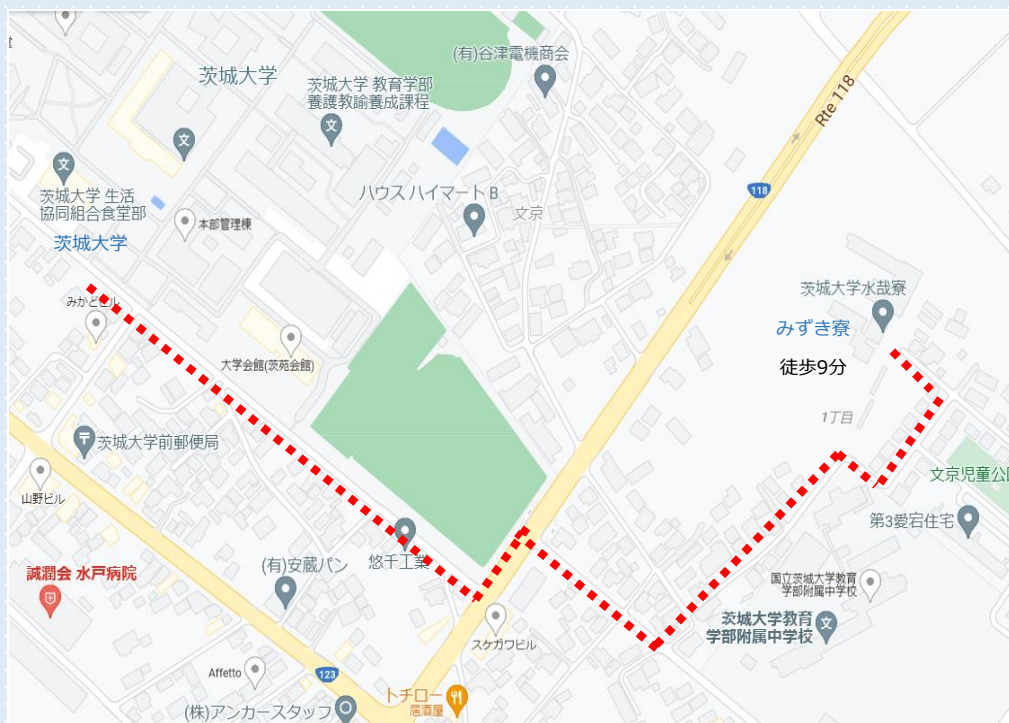

# みずき寮の案内

茨城大学水戸地区学生寮（女子寮）

茨城大学水戸キャンパスから徒歩9分の好立地！

出入口オートロック・管理人配備で安心！

令和3年度内装改修できれい！

出入口オートロック

管理人配備

毎年消防訓練や  
防犯講習会を実施