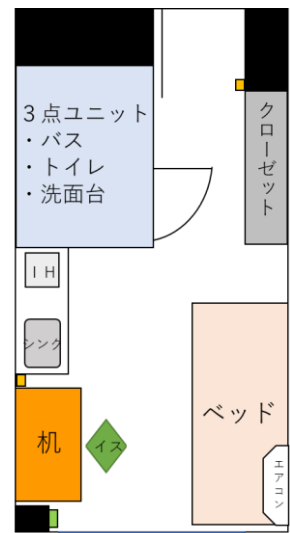

## ■ 居室（1人部屋・南側）

### ユニットバス

※お部屋によっては設備が左右逆になっております

### IHキッチン

1人部屋（寮費20,000円）

※別途光熱水料・自治会費等が発生します

←北側居室

南側居室→

## 居室（2人部屋）