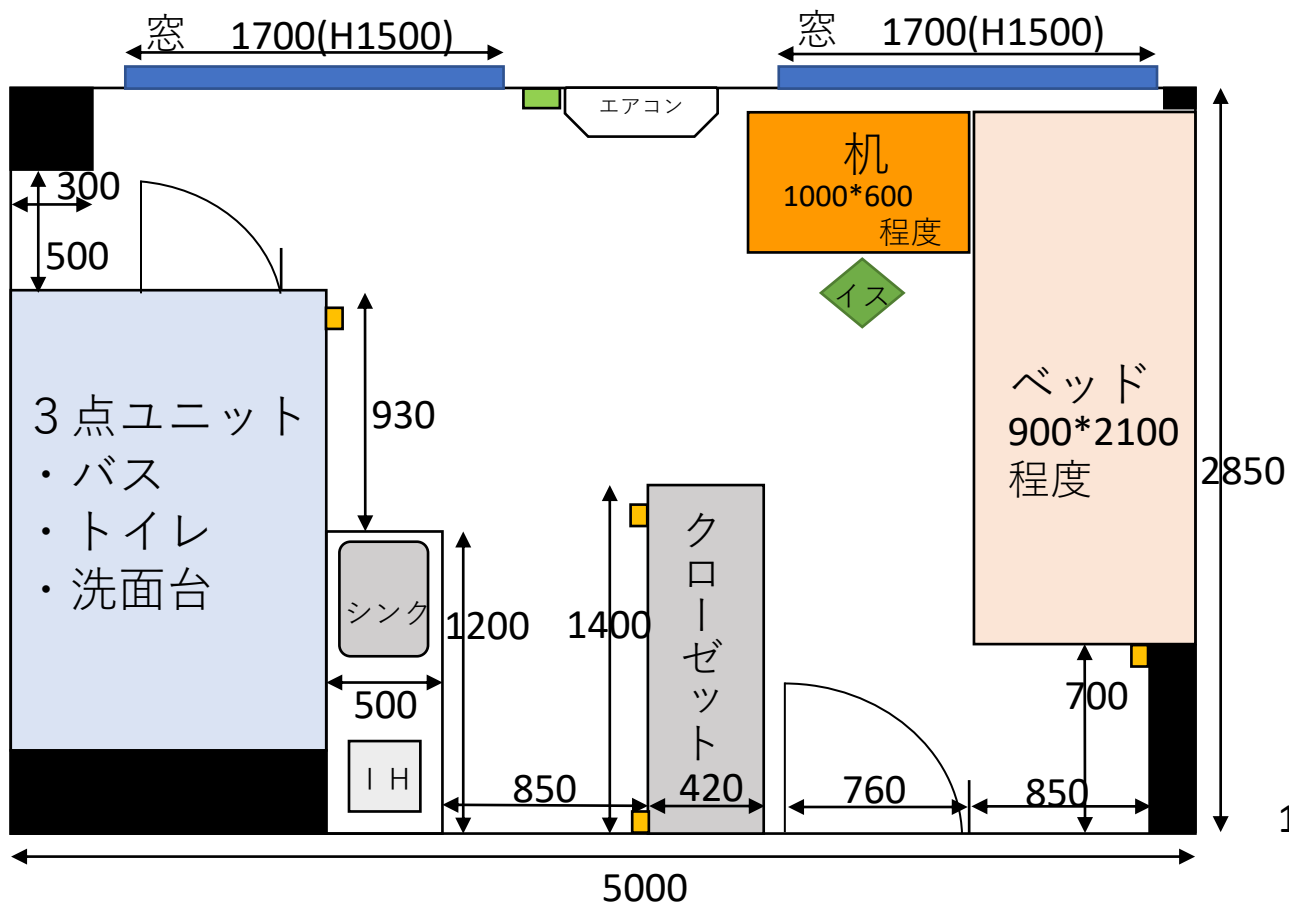

### 洗濯・乾燥室

コインランドリー式の洗濯機と乾燥機を設置

# みずき寮個室寸法

コンセント (2口)  
 テレビアンテナ、LAN、コンセント(2口)

単位：mm

建物北側一人部屋 (ベッド、机、いす、エアコン、物干しアーム)

建物南側一人部屋 (ベッド、机、いす、エアコン、物干しアーム)

※備え付けのベッド等は既存のものから入れ替えられている可能性もあります。寸法はおおよその目安ですので、ギリギリの寸法で家電家具等を配置する場合はご注意ください。

# みずき寮個室寸法

■ コンセント (2口)  
■ テレビアンテナ、LAN、コンセント(2口)

単位：mm

建物南側二人部屋 (ベッド、机、イス、エアコン、物干しアーム)

**※備え付けのベッド等は既存のものから入れ替えられている可能性もあります。寸法はおおよその目安ですので、ギリギリの寸法で家電家具等を配置する場合はご注意ください。**