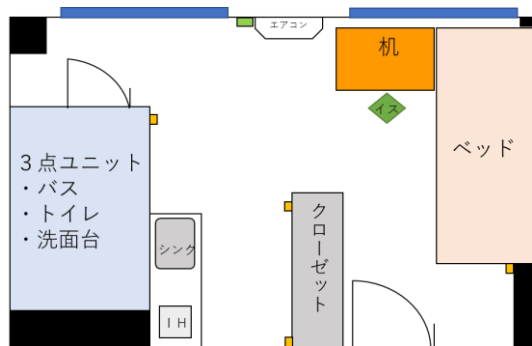

## ■ 居室（1人部屋・南側）

### ユニットバス

※お部屋によっては設備が左右逆になっております

### IHキッチン

1人部屋（寮費20,000円）

※別途光熱水料・自治会費等が発生します

←北側居室

南側居室→

## 居室（2人部屋）