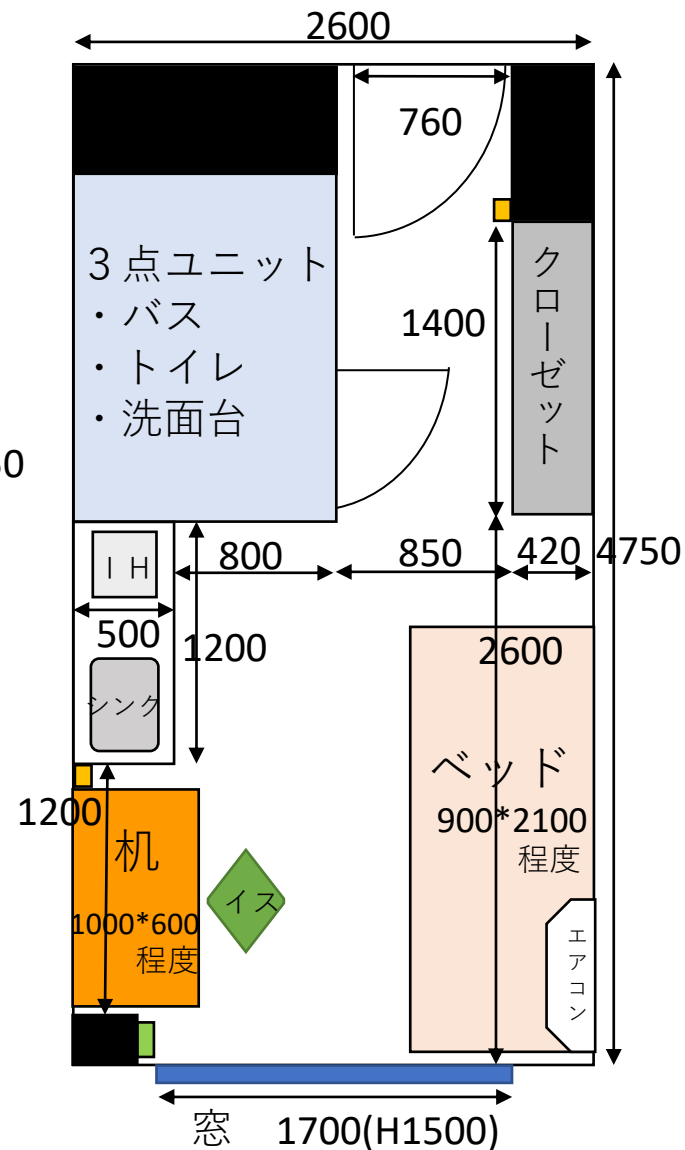

## ■ 居室（1人部屋・南側）

# みずき寮個室寸法

コンセント (2口)  
 テレビアンテナ、LAN、コンセント(2口)

単位：mm

建物北側一人部屋 (ベッド、机、いす、エアコン、物干しアーム)

建物南側一人部屋 (ベッド、机、いす、エアコン、物干しアーム)

※備え付けのベッド等は既存のものから入れ替えられている可能性もあります。寸法はおおよその目安ですので、ギリギリの寸法で家電家具等を配置する場合はご注意ください。

# みずき寮個室寸法

■ コンセント (2口)  
■ テレビアンテナ、LAN、コンセント(2口)

単位：mm

建物南側二人部屋 (ベッド、机、イス、エアコン、物干しアーム)

**※備え付けのベッド等は既存のものから入れ替えられている可能性もあります。寸法はおおよその目安ですので、ギリギリの寸法で家電家具等を配置する場合はご注意ください。**