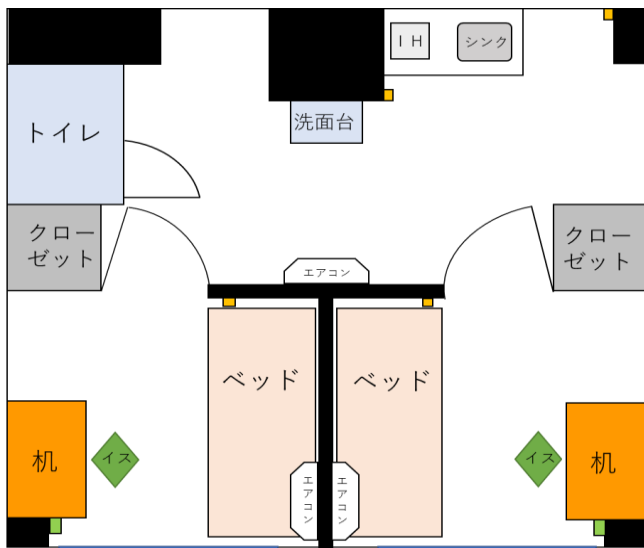

## ■ 居室（1人部屋・南側）

## 居室（2人部屋）

### 机&ベッド

※マットレス・カーテンの更新は自費となります

### 共用部分（テーブル&チェア、 トイレ、洗面台、IHキッチン）

2人部屋（寮費10,000円）

※別途光熱水料・自治会費等が発生します